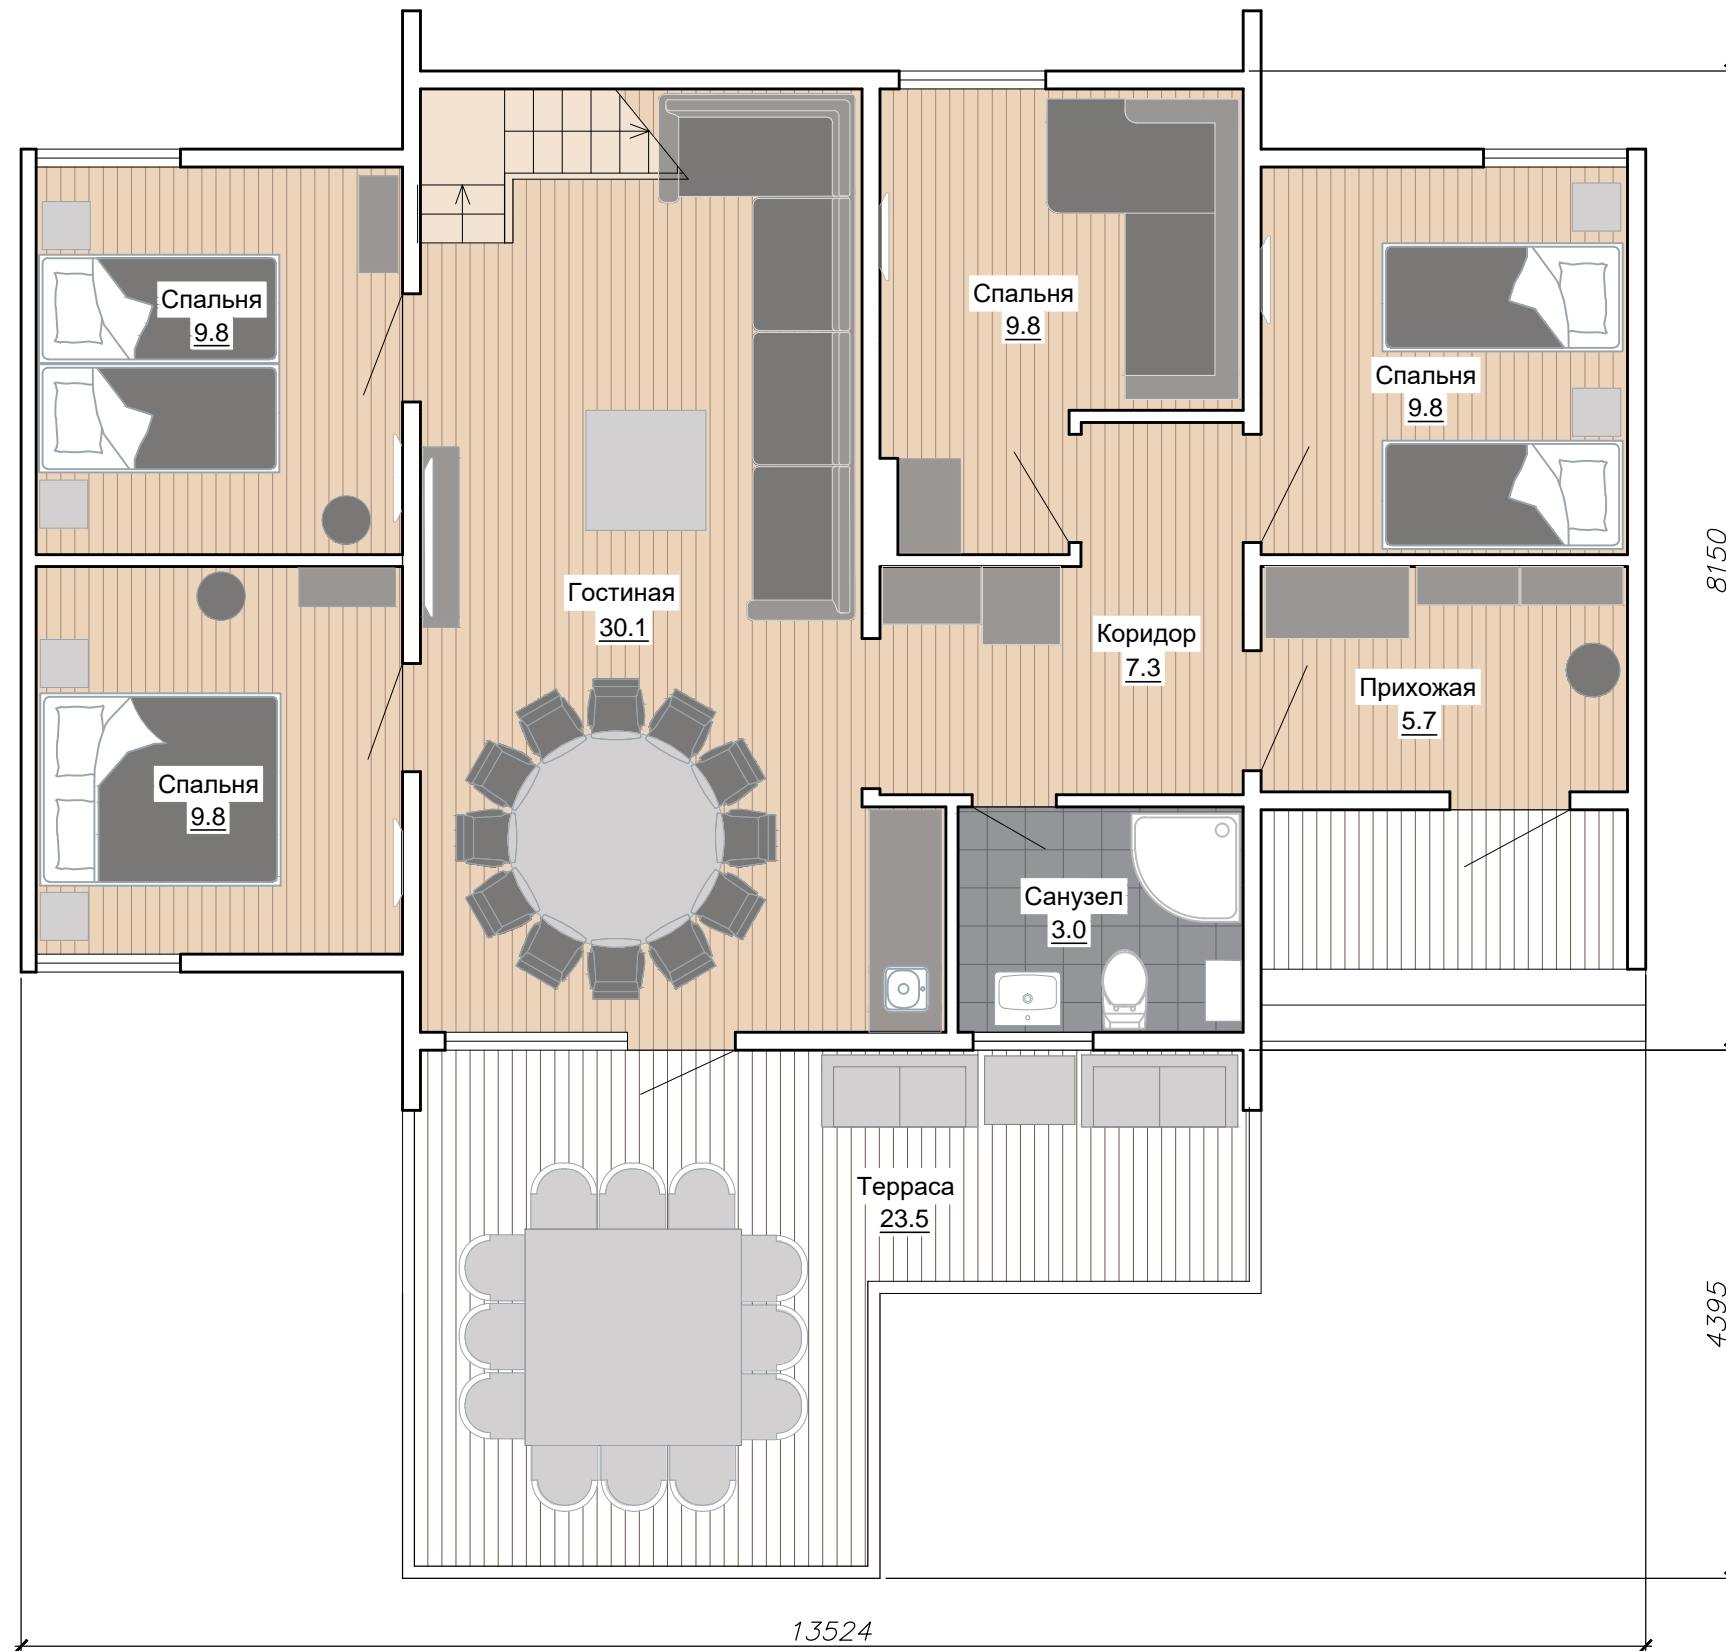

ДОМ "Есенин", 116 кв.м.

План 1 этажа

План 2 этажа